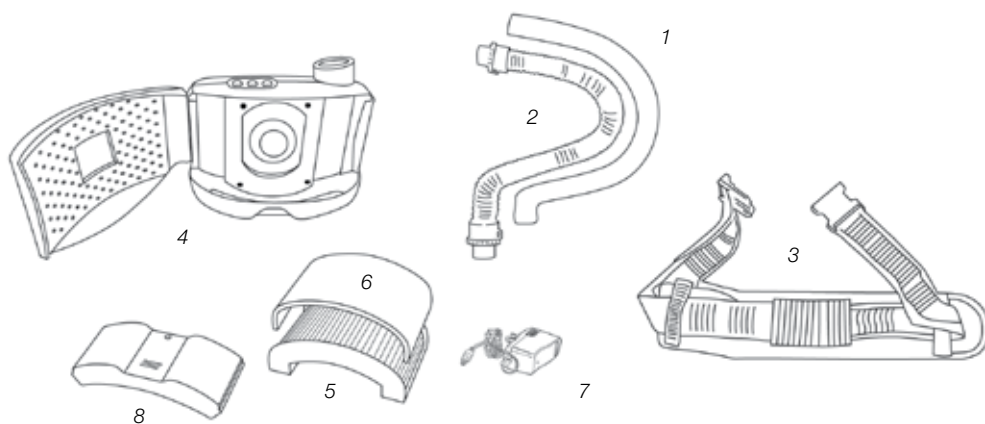

PAPR-enhet

Specifikationer

Luftflöde	170-220 l/min
Batteritid	Upp till 8 h vid 220 l/min
Filter	P3-filter och förfilter
Certifieringar	CE EN12941
Mått LxBxH	185 x 100 x 160 mm
Vikt	1 kg

Beställningsinformation

Beskrivning	Artikelnummer
PAPR med standardslang 850 mm	0700002300
PAPR med lång slang 1000 mm	0700002301

PAPR-enheten levereras med: Fläktenhet, batteri, intelligent laddare, P3-filter + förfilter, midjebälte, slang och Proban-slangskydd.

Slit- och reservdelar

Beskrivning	Artikelnummer
1 Proban-slangskydd 1000 mm	0700002303
1 Proban-slangskydd 850 mm	0700002304
2 Standard luftslang 850 mm	0700002305
2 Lång luftslang 1000 mm	0700002306
3 Komfortdyna inkl. midjebälte	0700002307
4 Fläktenhet	0700002308
5 P3-filter	0700002309
6 Förfilter Pk 5	0700002310
6 Förfilter Kol	0700002317
7 Intelligent laddare	0700002311
8 Batteri	0700002312
8 Batteri HD	0700002313
Utrustningsväska (tom)	0700002315
Midjebälte med axelrem	0700002316

ESAB / esab.se